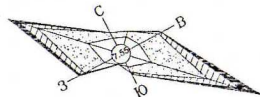

Роза повторяемости Ветра.

Масштаб 1см=5%

Ситуационный план.

М 1:10000