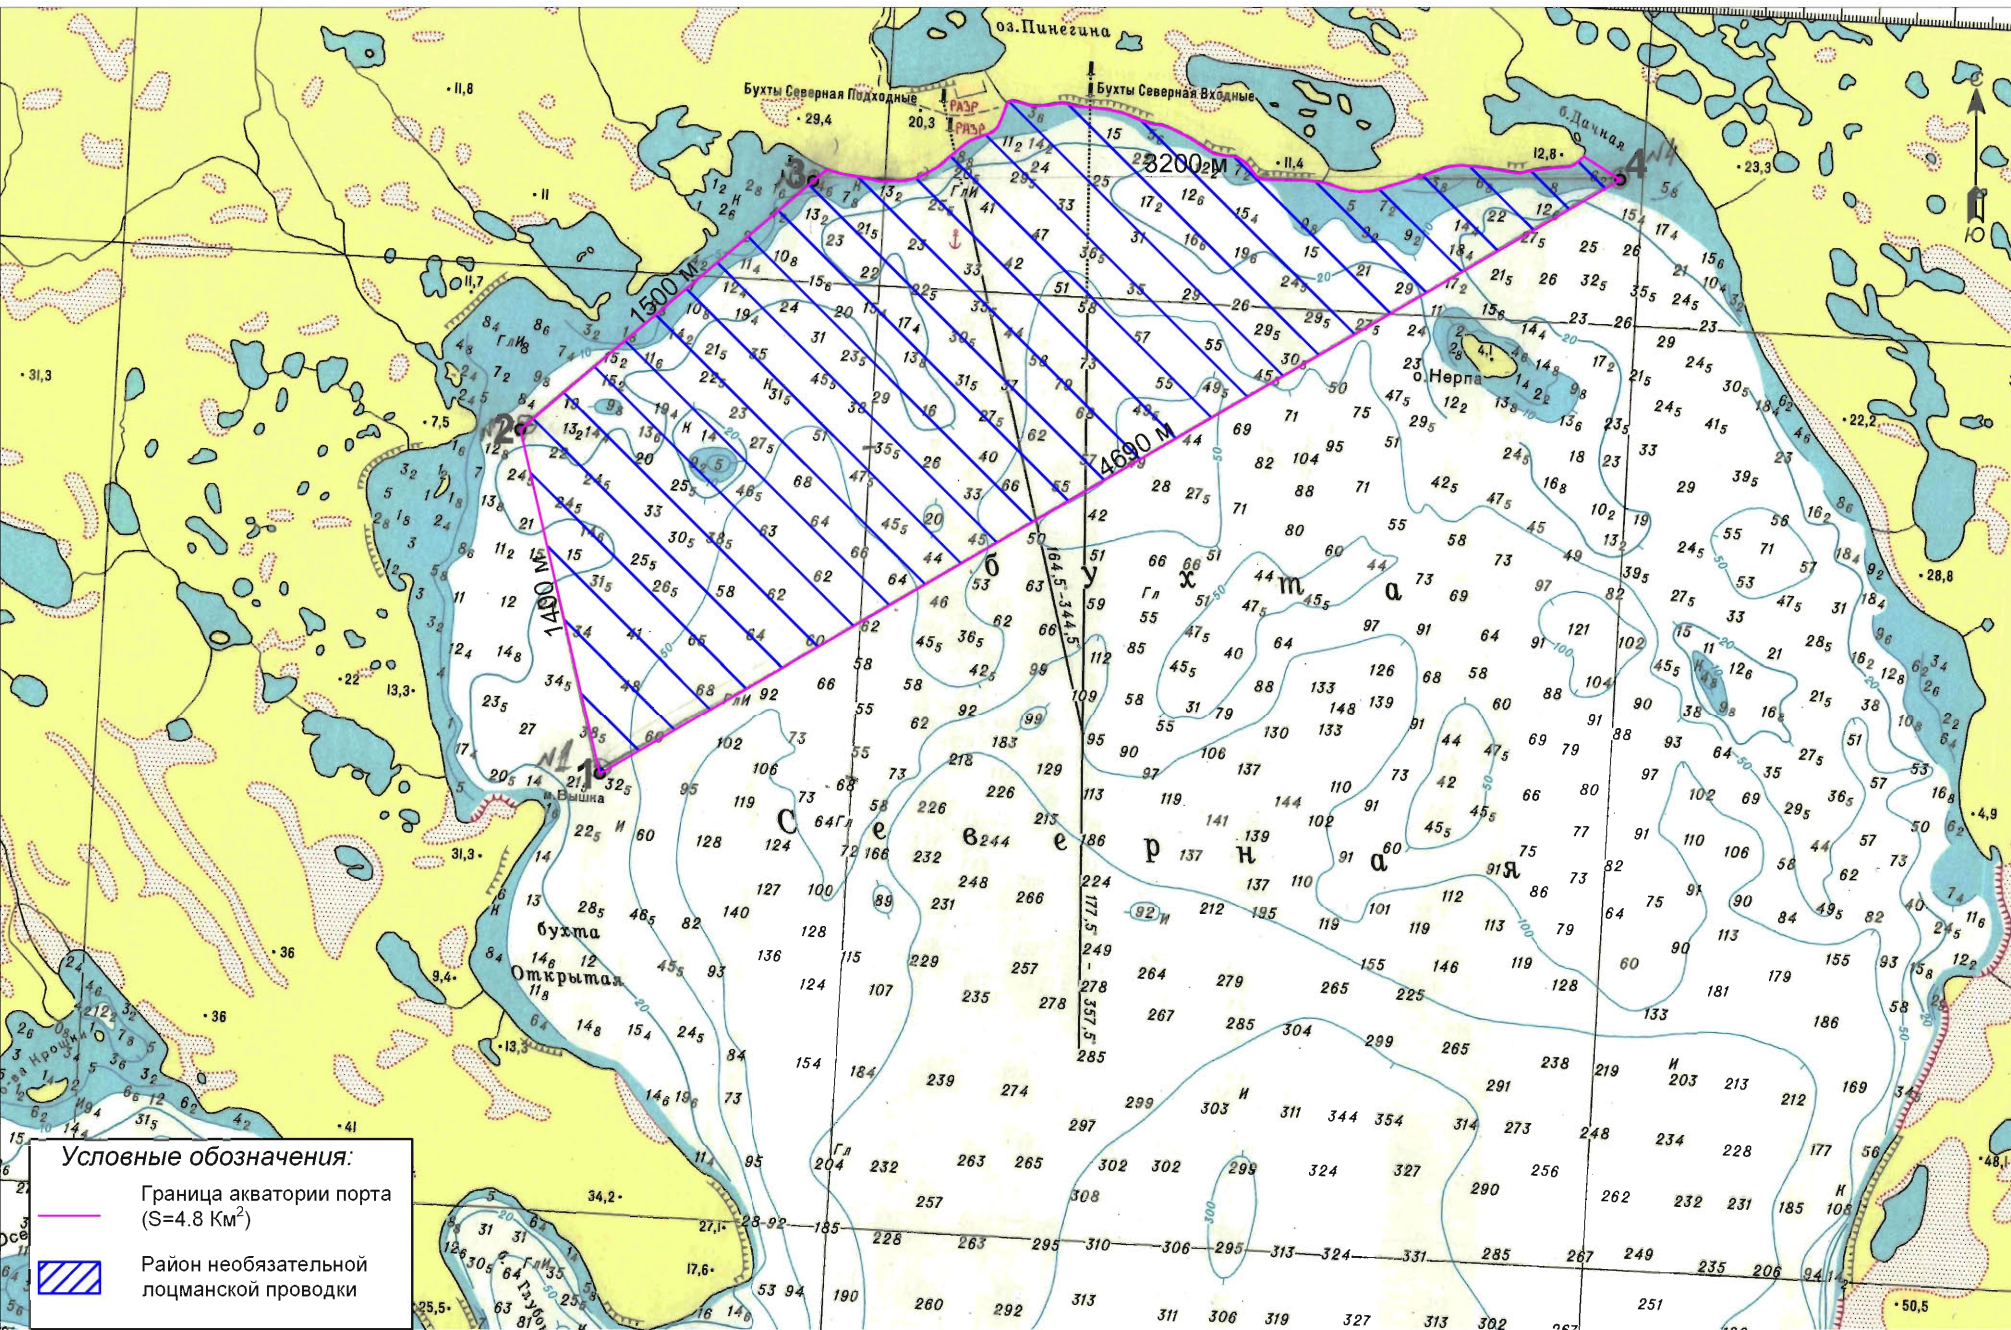

Район необязательной лощманской проводки участка № 2 акватории морского порта Архангельск

Условные обозначения:

-  Граница акватории порта (S=4.8 км²)
-  Район необязательной лощманской проводки