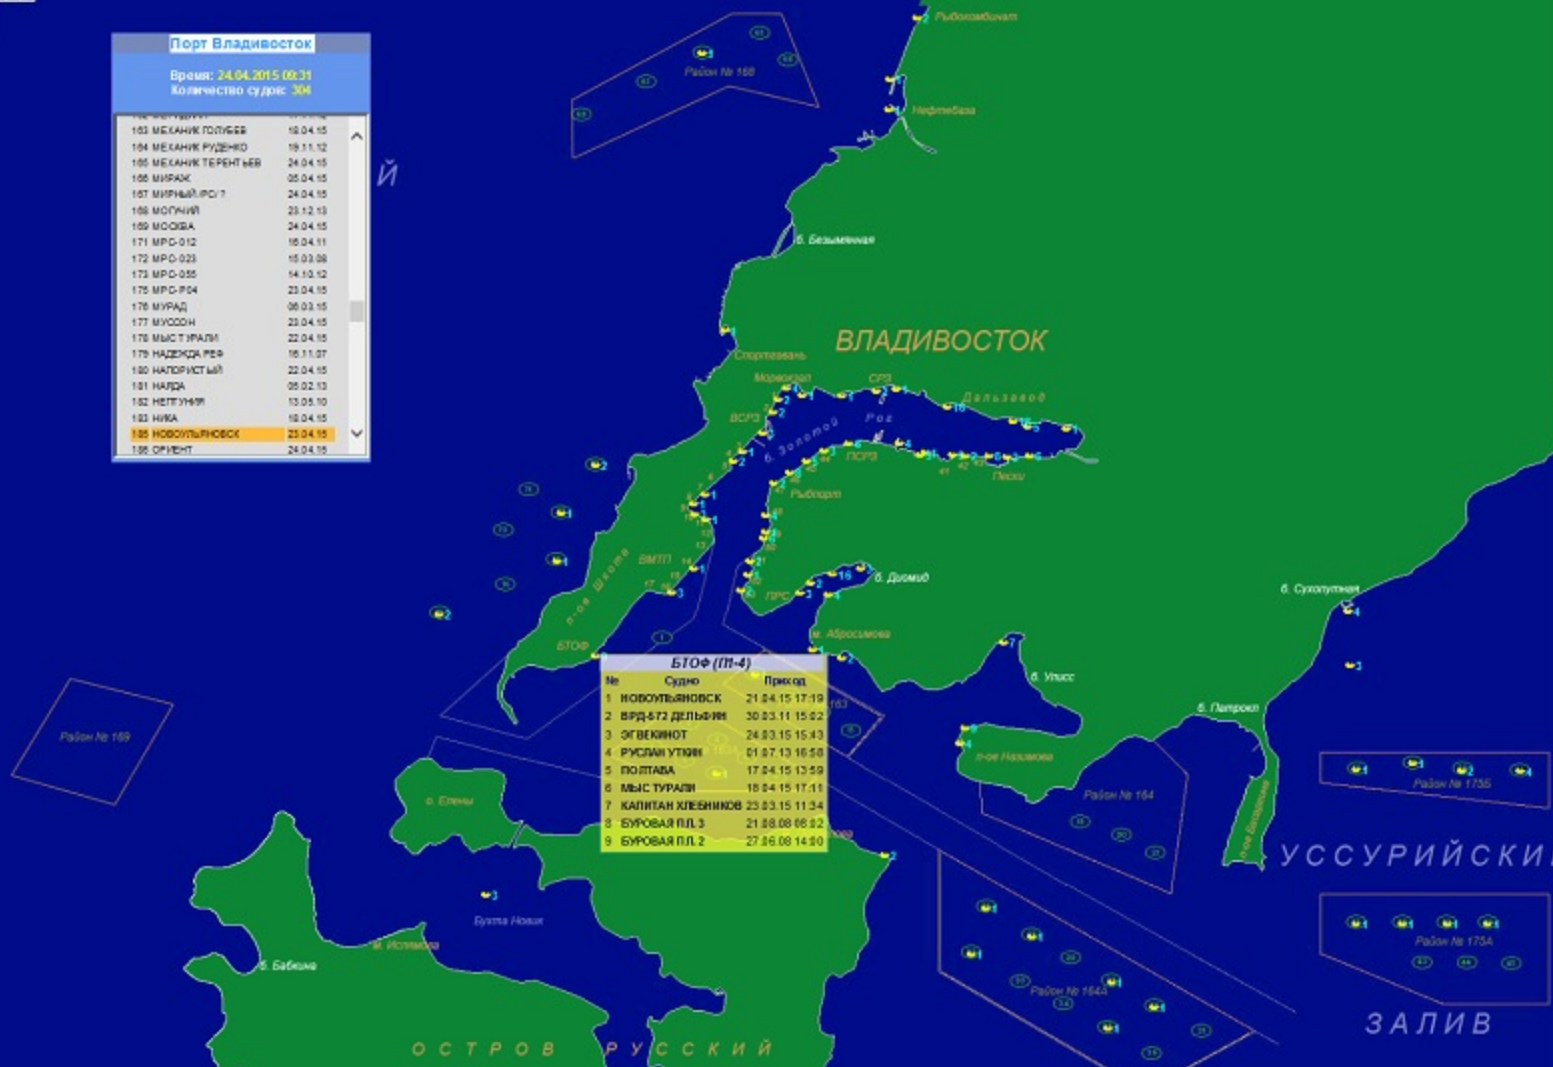

Порт Владивосток

193 МЕКАНИК ГОЛУБОВ	19.04.15
194 МЕКАНИК РУДНИК	19.11.12
195 МЕКАНИК ТЕРЕНТЬЕВ	24.04.15
196 МИРАЖ	05.04.15
197 МИРНЫЙ ПОЛ	24.04.15
198 МОСНИЙ	23.12.13
199 МОСБА	24.04.15
171 МРС-012	19.04.11
172 МРС-023	15.03.08
173 МРС-055	14.10.12
175 МРС-104	23.04.15
176 МУРАД	06.03.15
177 МУСООН	23.04.15
178 МЫСТ УРАЛИ	22.04.15
179 НАДЕЖДА РЕВ	16.11.07
180 НАПОРОСНЫЙ	22.04.15
181 НАРДА	05.02.13
182 НЕГТУНИН	13.05.10
183 НИКА	10.04.15
185 НОВОУЛЬЯНОВСК	23.04.15
186 ОРИЕНТ	24.04.15

И

БТОФ (П-4)

№	Судно	Присл.
1	НОВОУЛЬЯНОВСК	21.04.15 17:19
2	ВРД-572 ДЕЛЬВИН	30.03.11 15:02
3	ЗВЕНИГОТ	24.03.15 15:43
4	РУСЛАН УТИН	01.07.13 16:58
5	ПОЛТАВА	17.04.15 13:59
6	МЫСТ УРАЛИ	16.04.15 17:11
7	КАПИТАН ХЛЕБНИКОВ	23.03.15 11:34
8	БУРОВАЯ ПЛ.3	21.08.08 06:32
9	БУРОВАЯ ПЛ.2	27.06.08 14:30

УССУРИЙСКИЙ

ЗАЛИВ